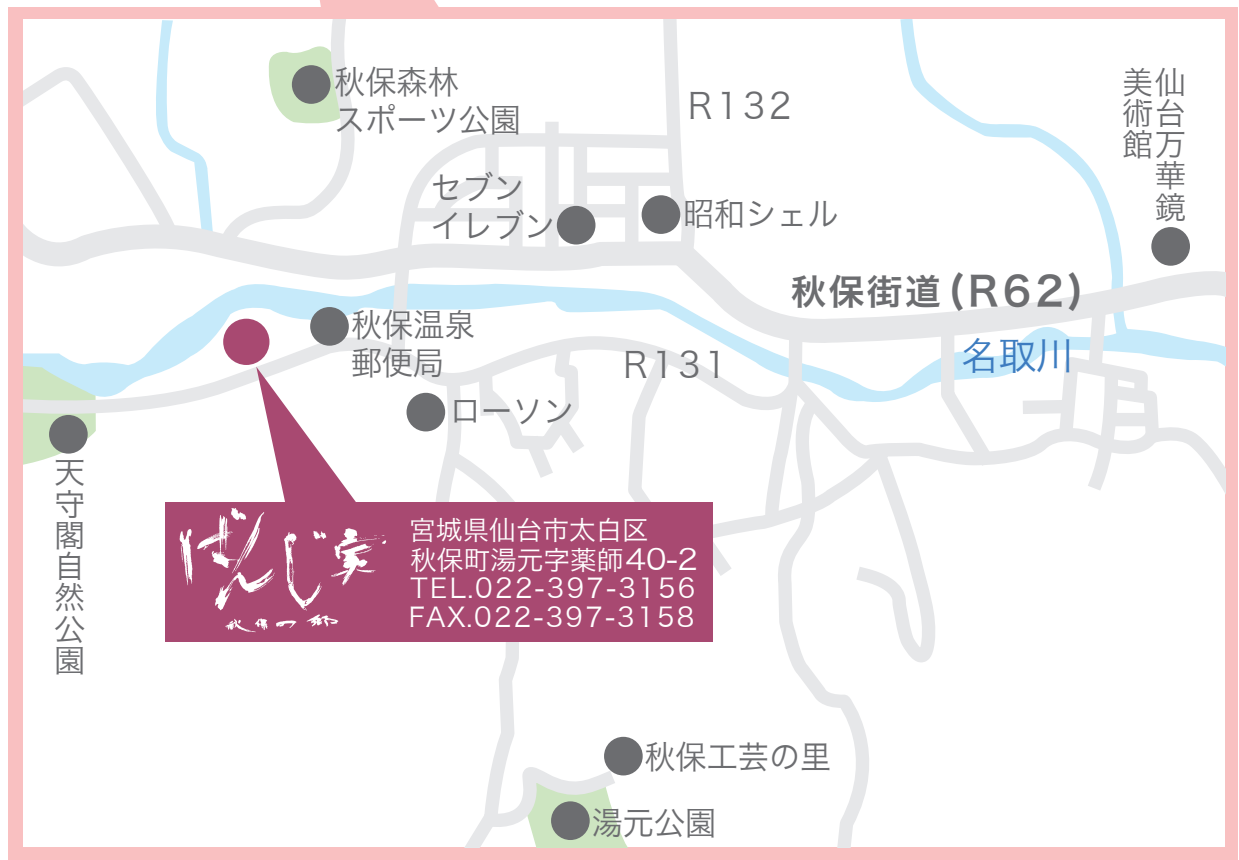

秋保の郷 ばんじ家

〒982-0241 宮城県仙台市太白区秋保町湯元字薬師 40-2 TEL 022-397-3156 FAX 022-397-3158

ばんじ家
宮城県仙台市太白区
秋保町湯元字薬師40-2
TEL.022-397-3156
FAX.022-397-3158

交通のご案内

自動車ご利用のとき

- 仙台駅～青葉山トンネル経由 (約 30 分)
- 東北自動車道仙台宮城 IC～R48 経由 (約 20 分)
- 東北自動車道仙台南 IC～R286 経由 (約 15 分)
- 山形自動車道宮城川崎 IC～R286 経由 (約 25 分)

路線バスご利用のとき

- 仙台駅前より宮城交通バス (約 50 分)
- <秋保温泉行き乗車・秋保温泉湯元下車徒歩 3 分>

タクシーご利用のとき

- 仙台駅空港から (約 45 分)
- 仙台駅から (約 30 分)