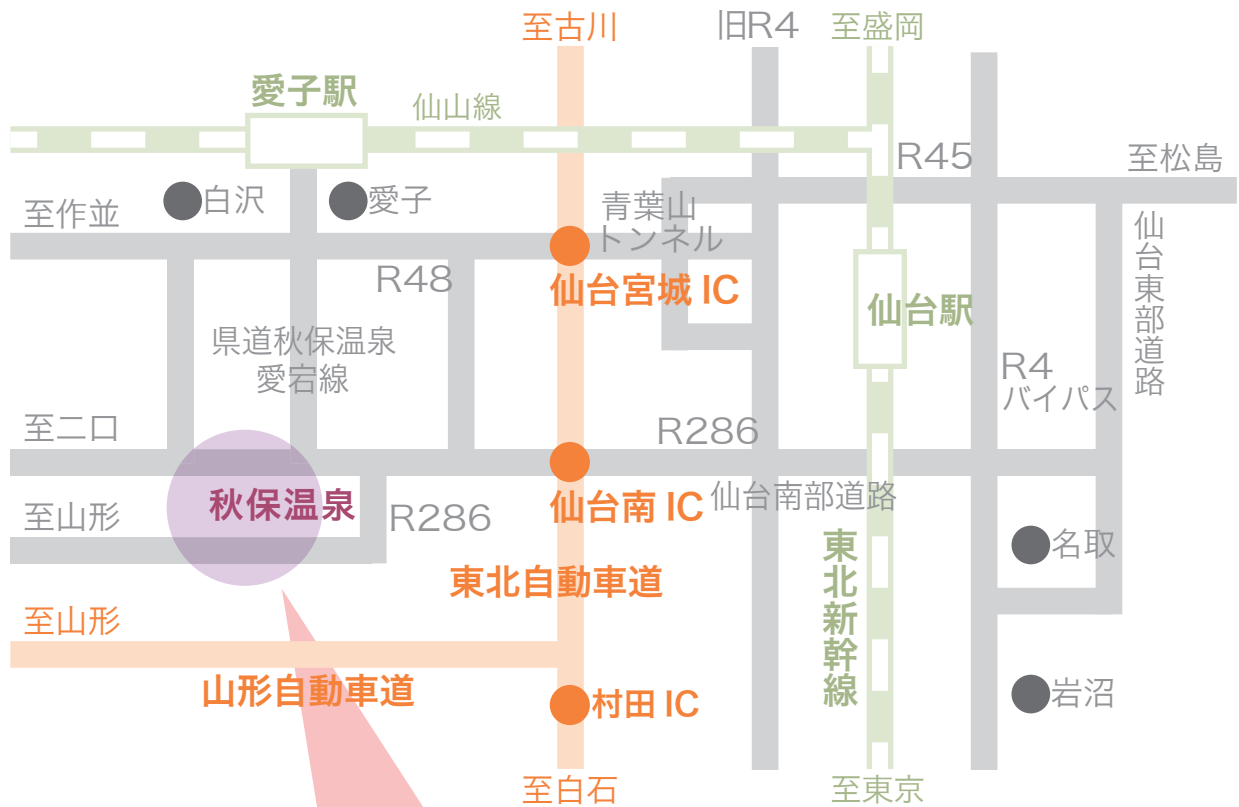

秋保の郷 ばんじ家

〒982-0241 宮城県仙台市太白区秋保町湯元字薬師 40-2 TEL 022-397-3156 FAX 022-397-3158

ばんじ家
宮城県仙台市太白区
秋保町湯元字薬師40-2
TEL.022-397-3156
FAX.022-397-3158

交通のご案内

自動車ご利用のとき

- 仙台駅～青葉山トンネル経由 (約 30 分)
- 東北自動車道仙台宮城 IC～R48 経由 (約 20 分)
- 東北自動車道仙台南 IC～R286 経由 (約 15 分)
- 山形自動車道宮城川崎 IC～R286 経由 (約 25 分)

路線バスご利用のとき

- 仙台駅前より宮城交通バス (約 50 分)
- <秋保温泉行き乗車・秋保温泉湯元下車徒歩 3 分>

タクシーご利用のとき

- 仙台駅空港から (約 45 分)
- 仙台駅から (約 30 分)